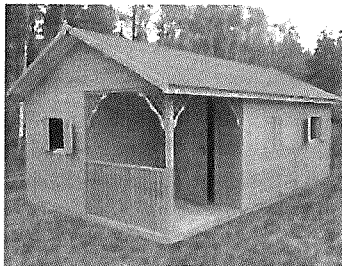

Bestseller

Dom drewniany Brzózka

Ocieplenie

tak, wełną mineralną grubości 10cm (12900 zł)

Lakierowanie powierzchniowe

tak (3400 zł)

Pokrycie dachu

tak, blachodachówka (4300 zł)